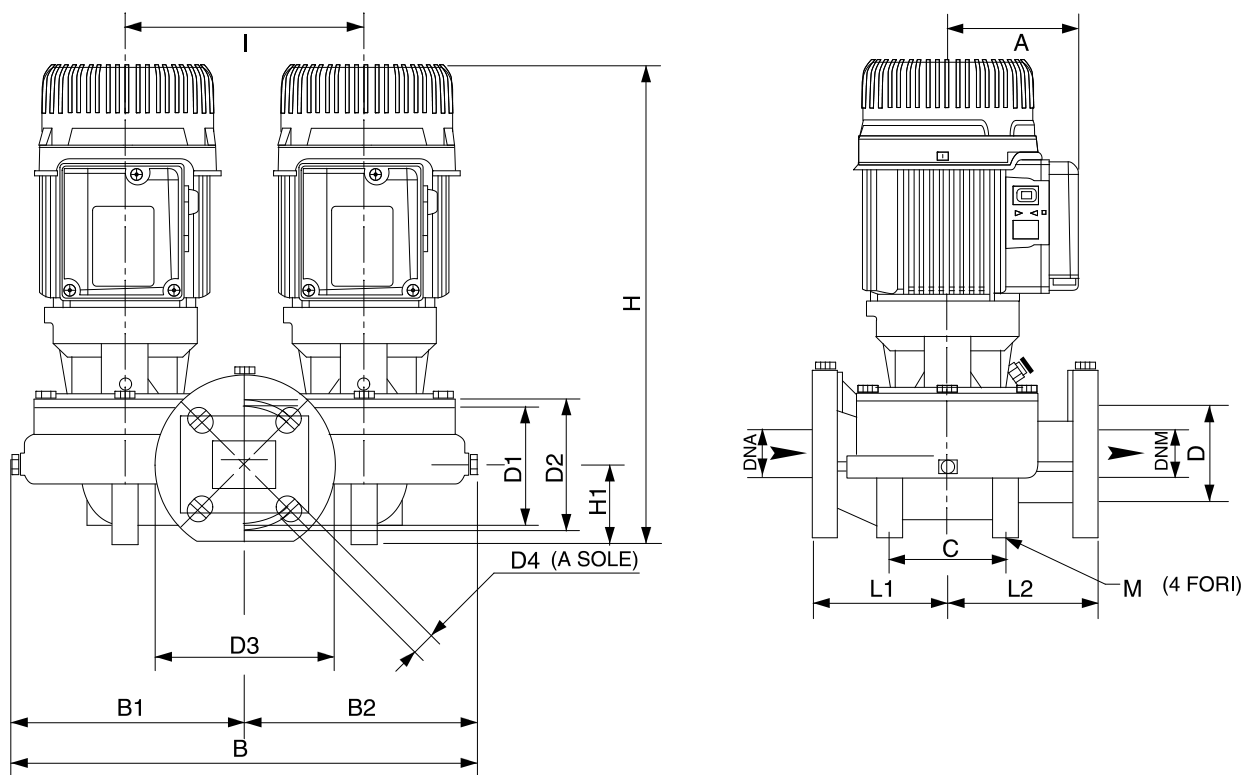

# DIMENSIONAL DRAWING

2023-03-17

Page 3 / 3

DAB PUMPS S.p.A.  
Via Marco Polo, 14 - 35035 Mestrino (PD), Italy  
Tel. +39 049 5125000 - Fax +39 049 5125950  
www.dabpumps.com

Receiver

From

Company  
Reference  
Address  
Phone  
Fax  
E-mail

## DKLP 65-1200 T IE3

**Dimensions in mm**

**Pump connection**

1	A	114	DNM	65			
2	B	455	H	443			Suction
3	B1	226	H1	82			DN 65
4	B2	229	I	240			1 MPa
5	C	140	L	340			
6	D	110	L1	170			
7	D1	130	L2	170			Discharge
8	D2	145	M	4 fori 14			DN 65
9	D3	185					1 MPa
10	D4	4 asole 18X23					
11	DNA	65					