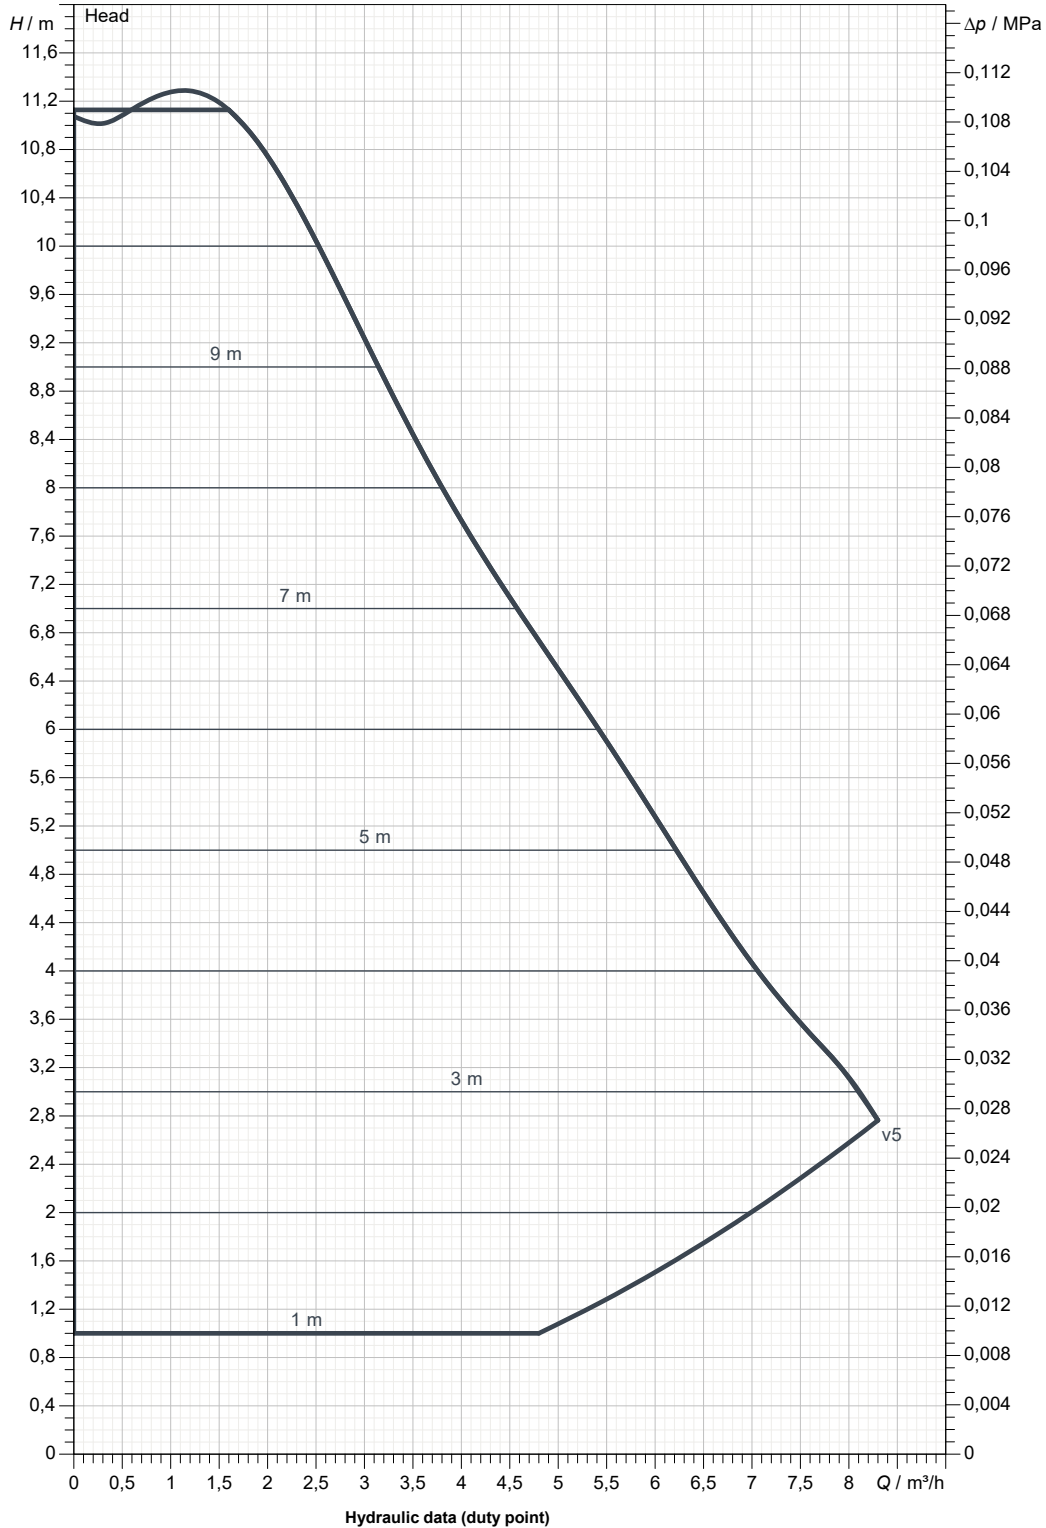

## EVOPLUS 110/180 SAN M

Curve tolerance according to ISO 9906

Suction side :  
1"1/2 G  
1,6 MPa

Discharge side :  
1"1/2 G  
1,6 MPa

Flow :

Head :

Rated speed :  
2.900 1/min

MAIN\_PROJECT\_TITLE

## EVOPLUS 110/180 SAN M

### Dimensions in mm